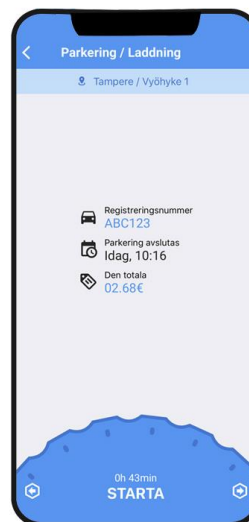

eParking är den enda finska applikationen för parkering och laddning

Ladda applikationen och skapa ditt konto
Ladda applikationen från applikationsutrymmet. Registrera som användare.

Välja parkering zon
Applikationen begär tillstånd att använda platsinformation. Det ger dig råd om vilken typ av parkering och laddning är möjliga i parkeringszonen. Välj zonen genom att klicka längst ned på visning.

Starta parkering
Sätta timing genom att rulla skivan och tryck på start. Applikationen begär ett betalkortnummer och registreringsnummer.

Förläng parkeringstiden
Välj den aktiva parkeringstiden. Genom att rulla på skivan kan du ändra parkeringstiden. Genom att trycka på stopp kan du avsluta parkeringen. Du får ett kvitto till ditt mail.