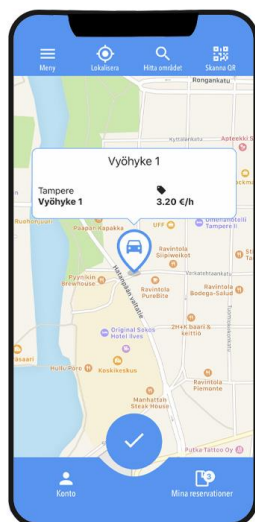

eParking är den enda finska applikationen för parkering och laddning

Ladda applikationen och skapa ditt konto
Ladda applikationen från applikationsutrymmet. Registrera som användare.

Välja parkering zon
Applikationen begär tillstånd att använda platsinformation. Det ger dig råd om vilken typ av parkering och laddning är möjliga i parkeringszonen. Välj zonen genom att klicka längst ned på visning.

Starta parkering
Sätta timing genom att rulla skivan och tryck på start. Applikationen begär ett betalkortnummer och registreringsnummer.

Förläng parkeringstiden
Välj den aktiva parkeringstiden. Genom att rulla på skivan kan du ändra parkeringstiden. Genom att trycka på stopp kan du avsluta parkeringen. Du får ett kvitto till ditt mail.